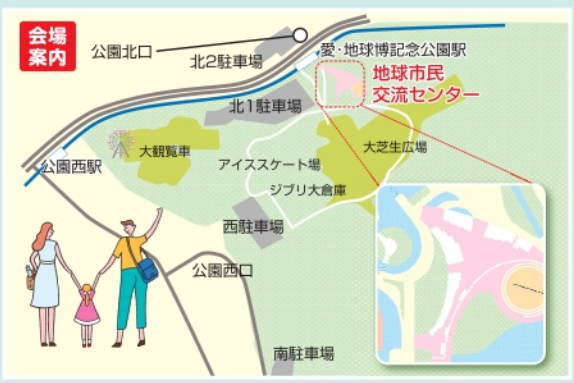

- ホワイト
- インディゴ
- ガンメタル
- コヨーテ
- ダークブラウン
- グレー
- ソルト
- パーガンディ
- ライトブルー
- テイジー
- ネイビー

介助犬チャリティーグッズの売上は 介助犬の育成・普及啓発活動に活用しております。お買い求めいただき介助犬の応援をお願いいたします。

チャリティーグッズのお買い求めは当会WEBショップから♪

※WEBショップでの販売開始は2025年6月上旬を予定しております。